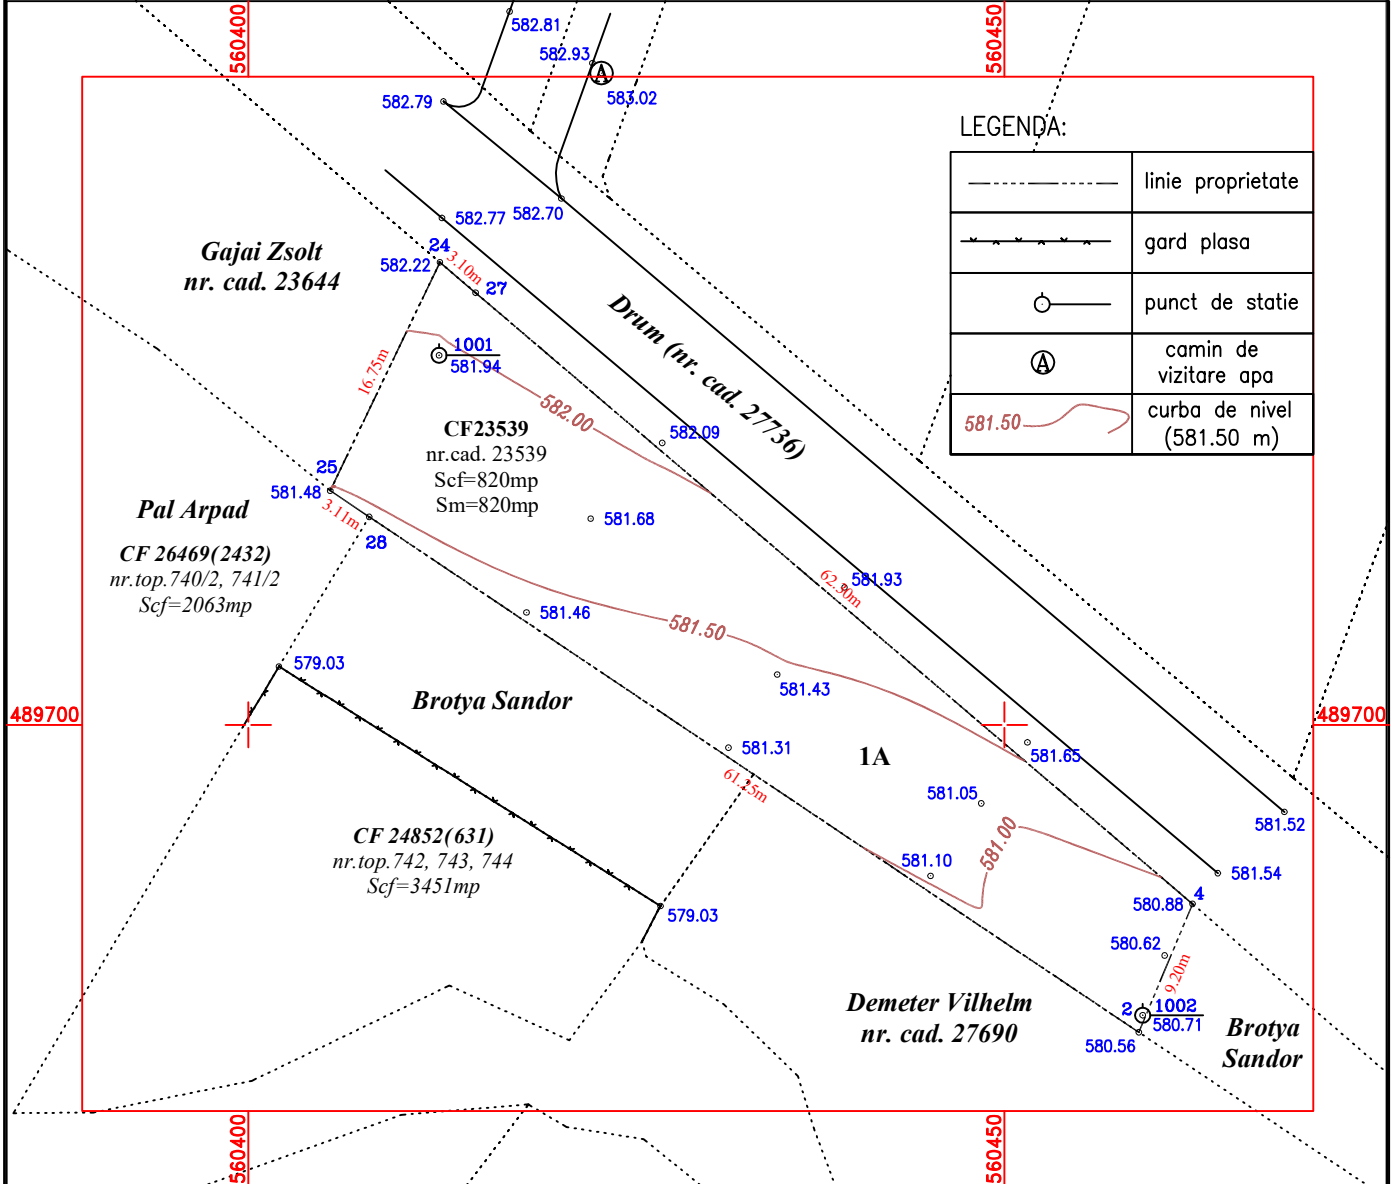

PLAN TOPOGRAFIC

(intravilan)

SCARA 1:500

Județul: **COVASNA**

Unitatea administrativ-teritorială: **ARCUS**

Cod SIRUTA: 64924

Adresa corpului de proprietate: loc. Arcus, nr.FN

Numele și prenumele proprietarului:

Bálint Martin Alexandru

Domiciliul: Mun. Sf. Gheorghe, str.
Vasile Goldis, nr. 5, bl. 2,
et. 8, ap. 33

Nr. cadastral al corpului de proprietate 23539

SISTEM DE PROIECȚIE " STEREO 70 "

OFICIUL DE CADASTRU SI PUBLICITATE
IMOBILIARA COVASNA

Numele și prenumele executantului:
NEXT KHP TOPO SRL
Autorizația: Seria RO-B-J Nr.1289
Semnătura și ștampila:

Data:26.10.2021

ing. Kis János László
Autorizația: Seria RO-CV-F Nr.0007
Semnătura și ștampila: